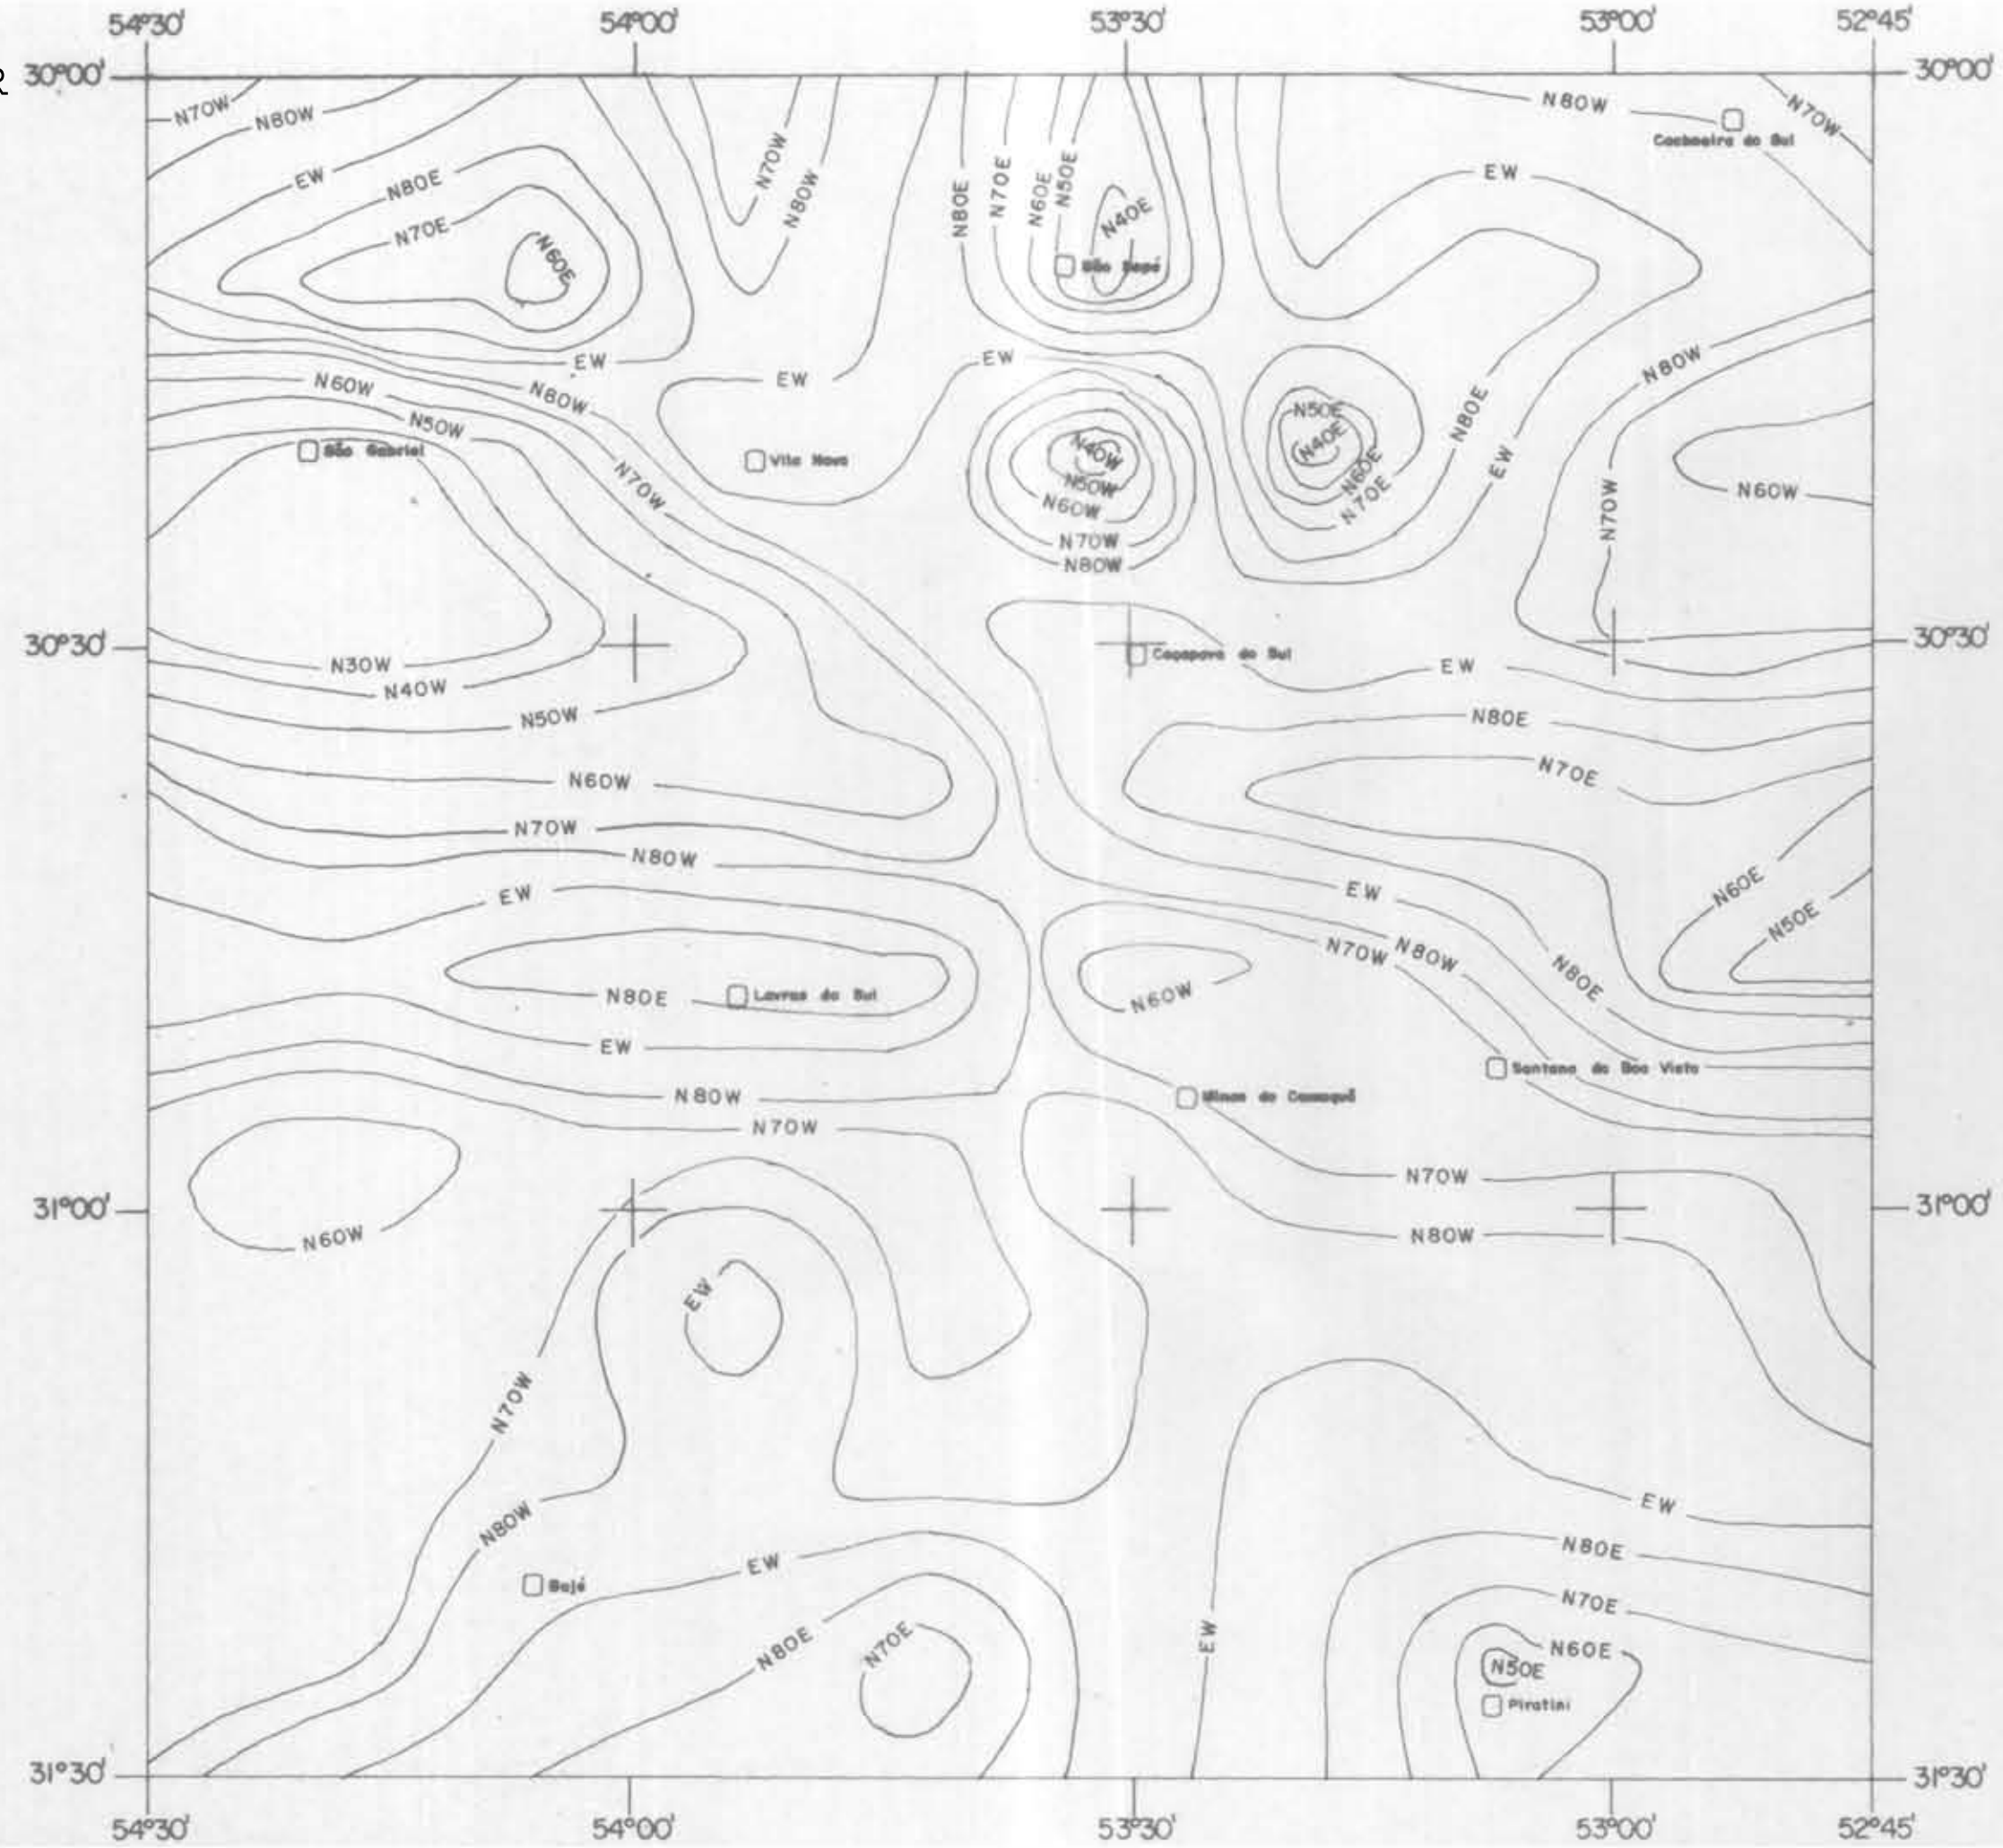

VOLTAR

LEGENDA

- N60W — Linha de isozimute da média móvel
- Localidades

LOCALIZAÇÃO DO MAPA NO ESTADO DO RIO GRANDE DO SUL

PROJETO COBRE NO RIO GRANDE DO SUL

1981

MAPA DA MÉDIA MÓVEL DO AZIMUTE PONDERADO (LINEAMENTOS)