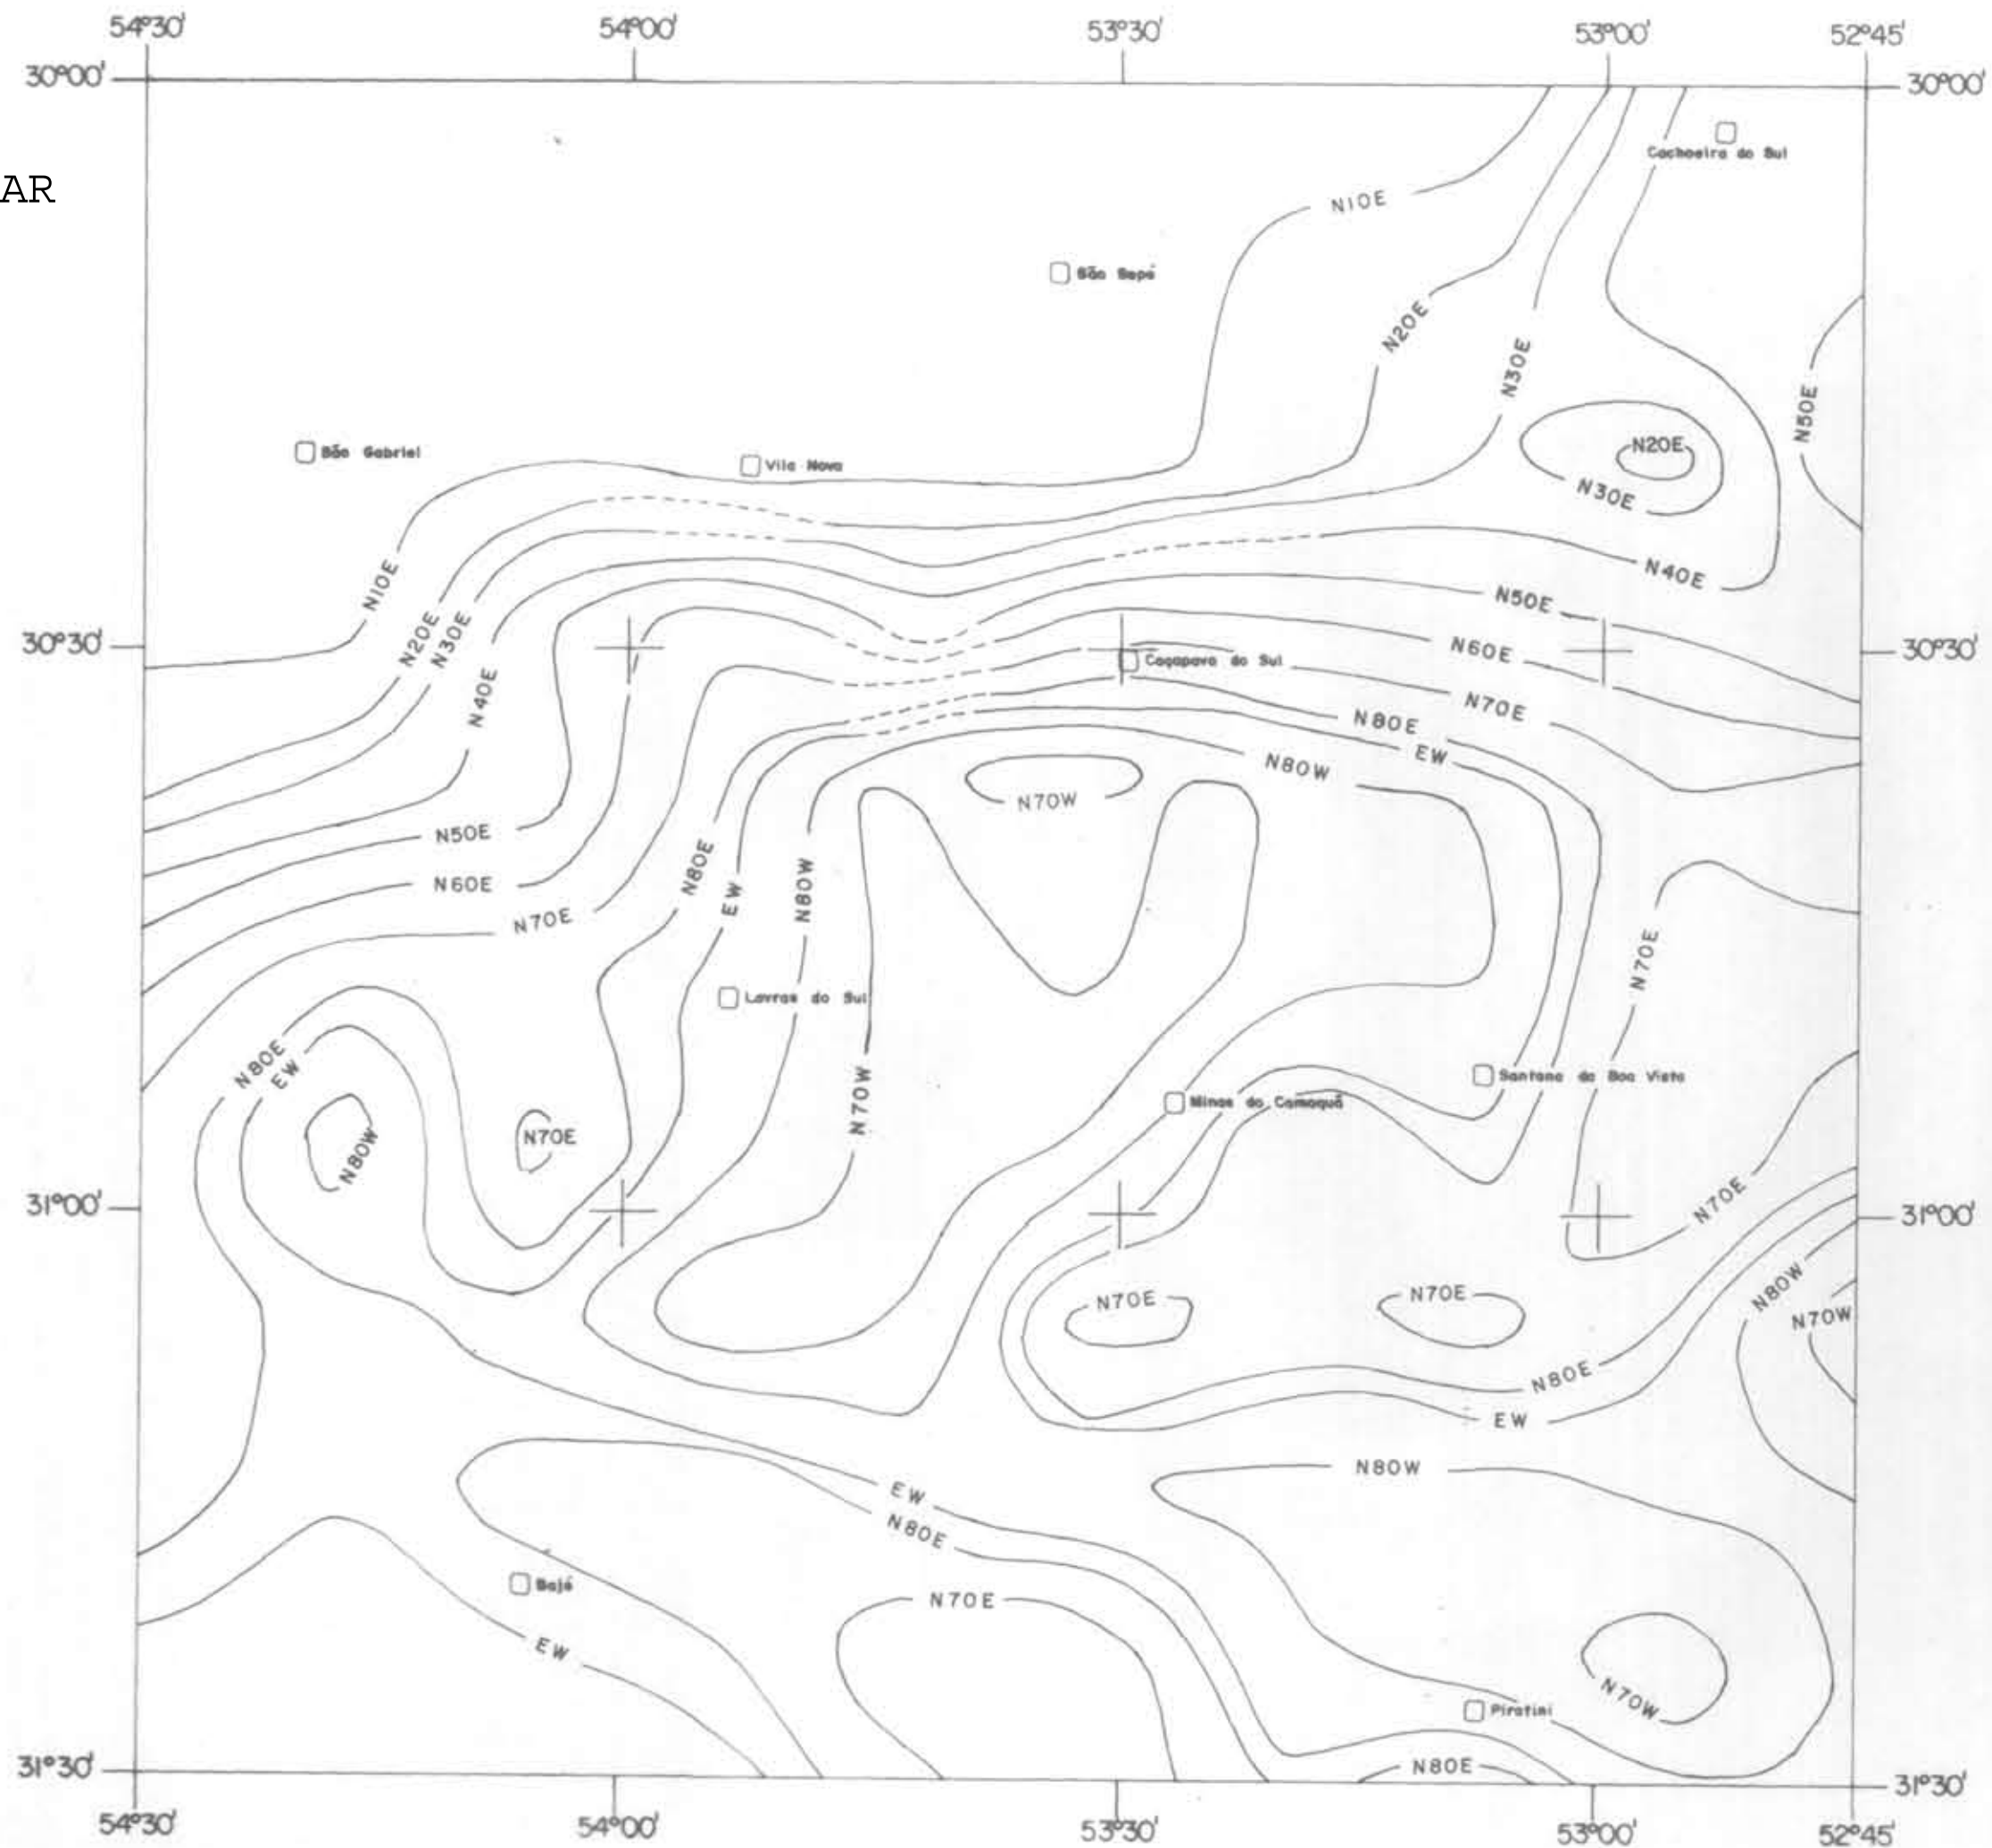

VOLTAR

LEGENDA

- Linha de Isozímute da média móvel
- Localidades

LOCALIZAÇÃO DO MAPA NO ESTADO DO RIO GRANDE DO SUL

PROJETO COBRE NO RIO GRANDE DO SUL

ESCALA 1:670.000

1981

MAPA DA MÉDIA MÓVEL DO AZIMUTE PONDERADO (FALHAS INFERIDAS)