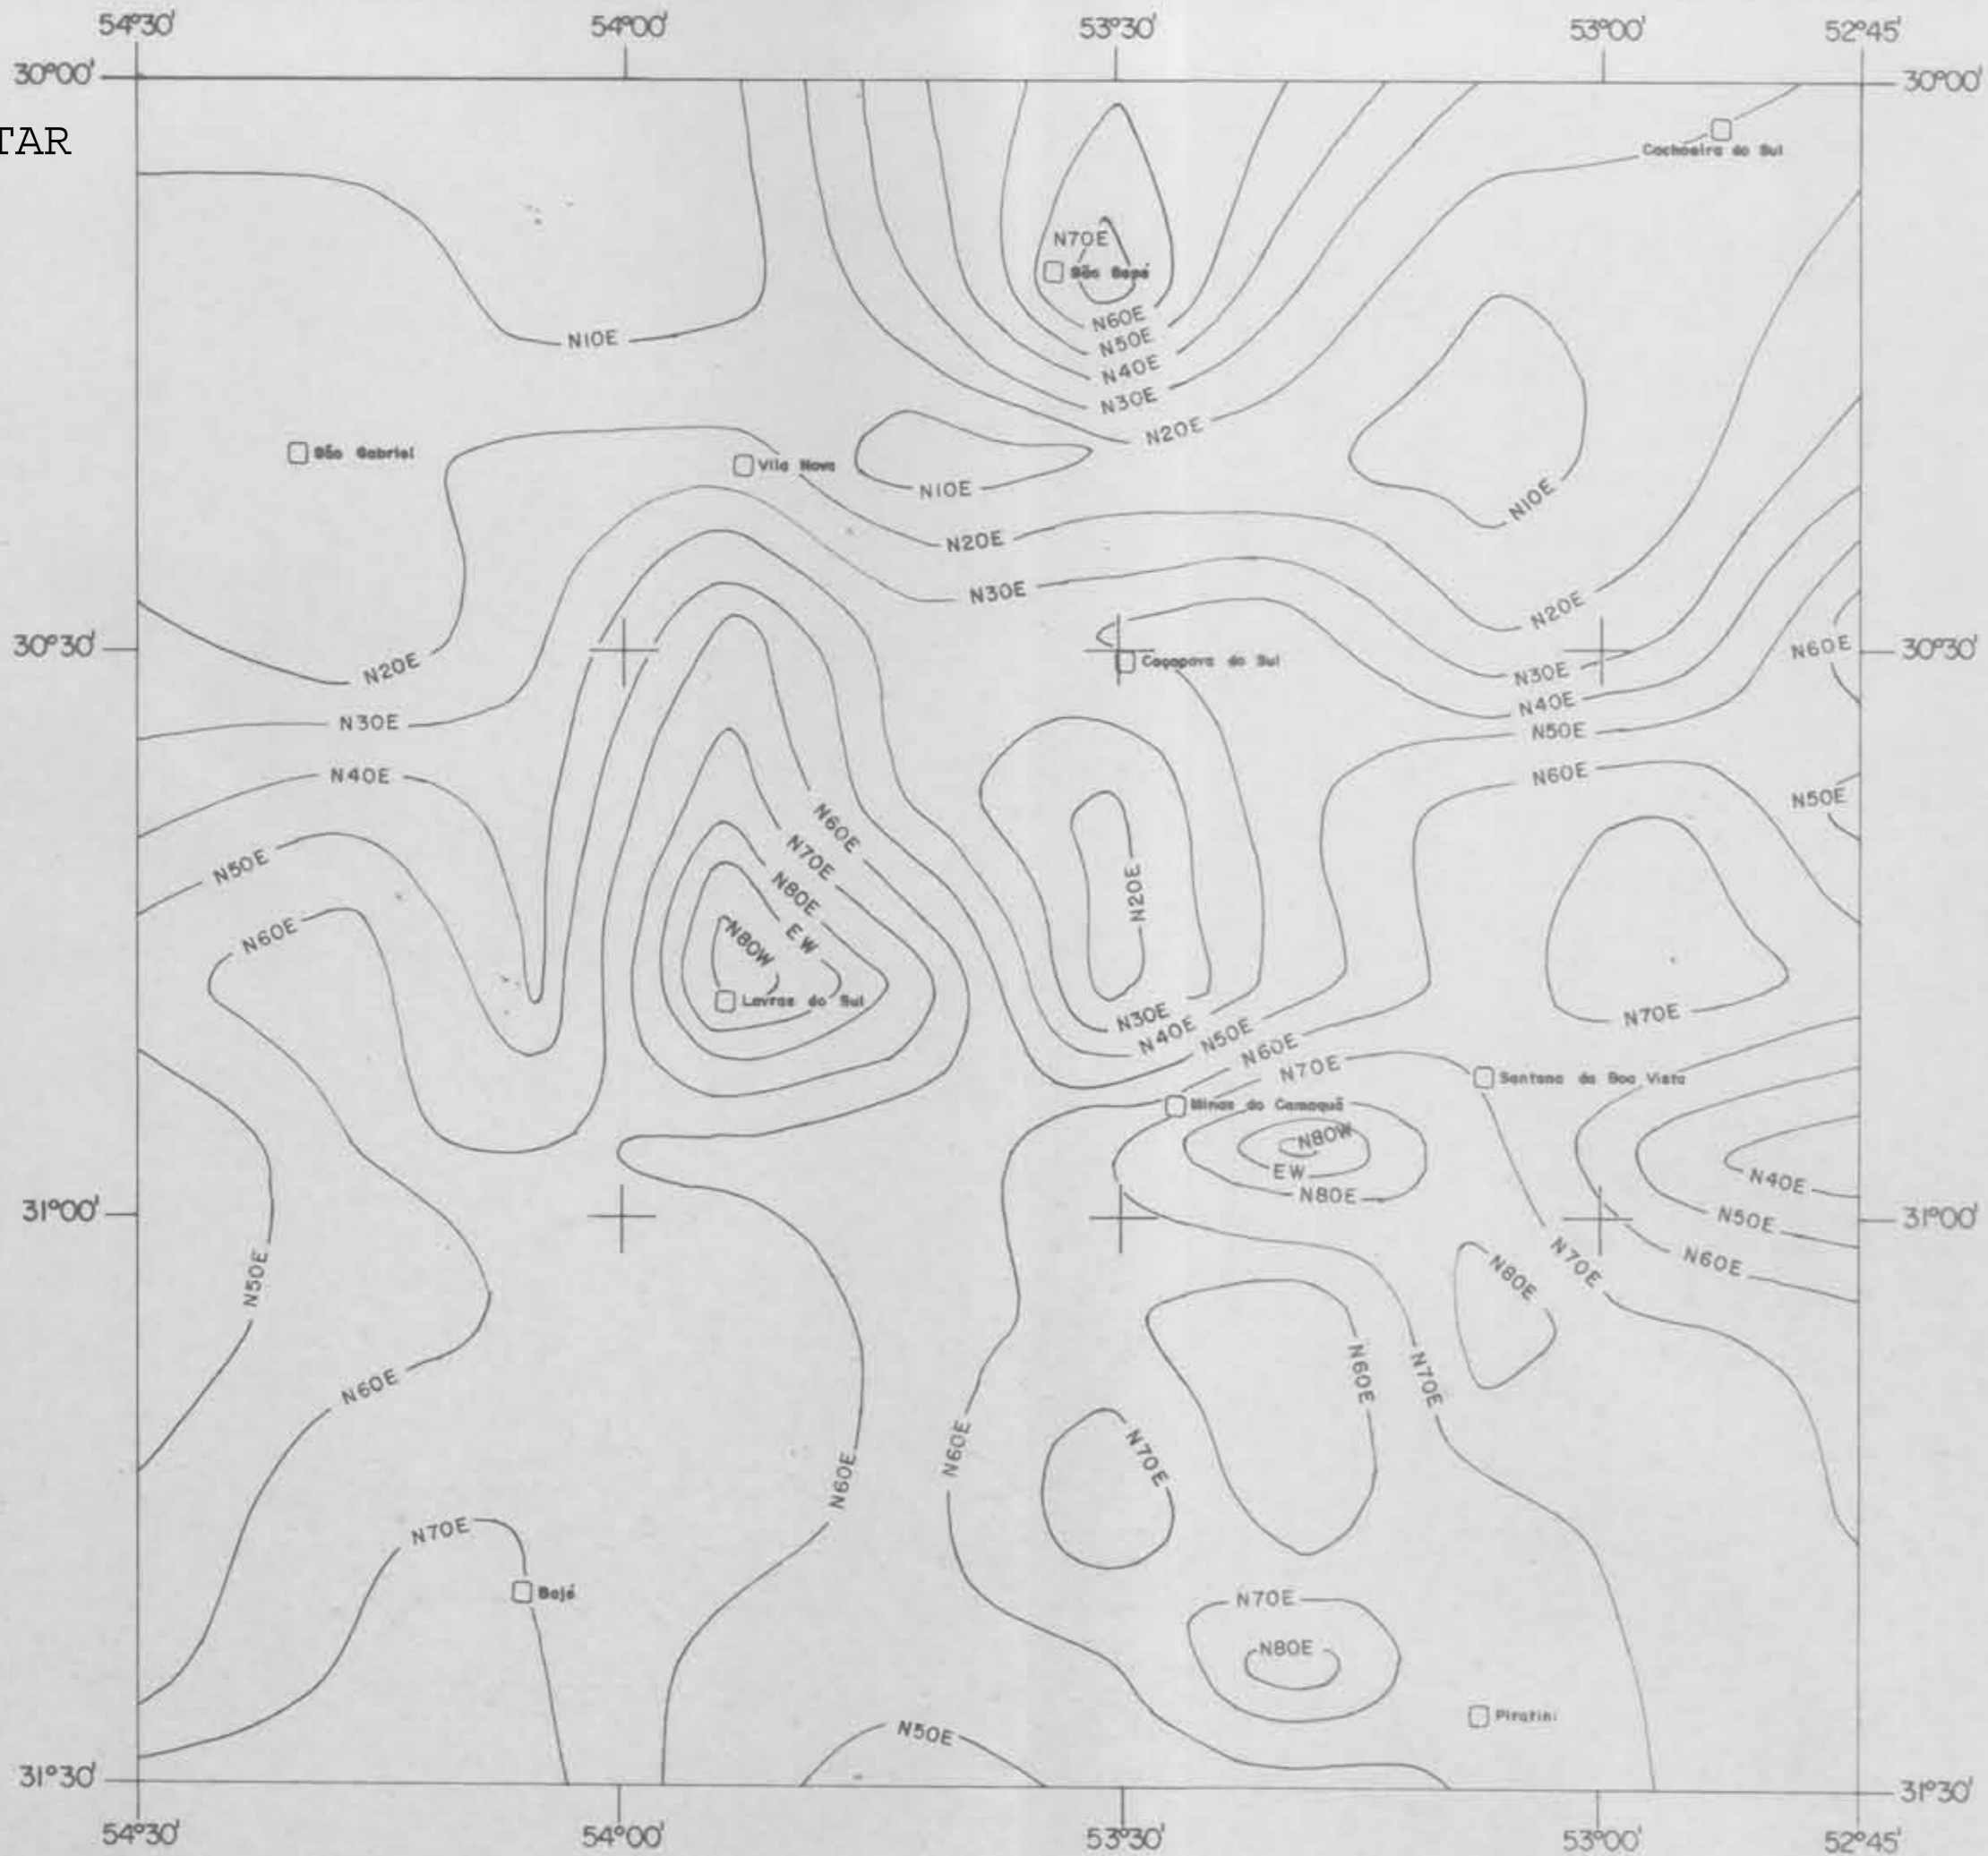

VOLTAR

LEGENDA

-  Linha de isozimute da média móvel
-  Localidades

LOCALIZAÇÃO DO MAPA NO ESTADO DO RIO GRANDE DO SUL

PROJETO COBRE NO RIO GRANDE DO SUL

ESCALA 1:670.000

1981

MAPA DA MÉDIA MÓVEL DO AZIMUTE PONDERADO (FALHAS)