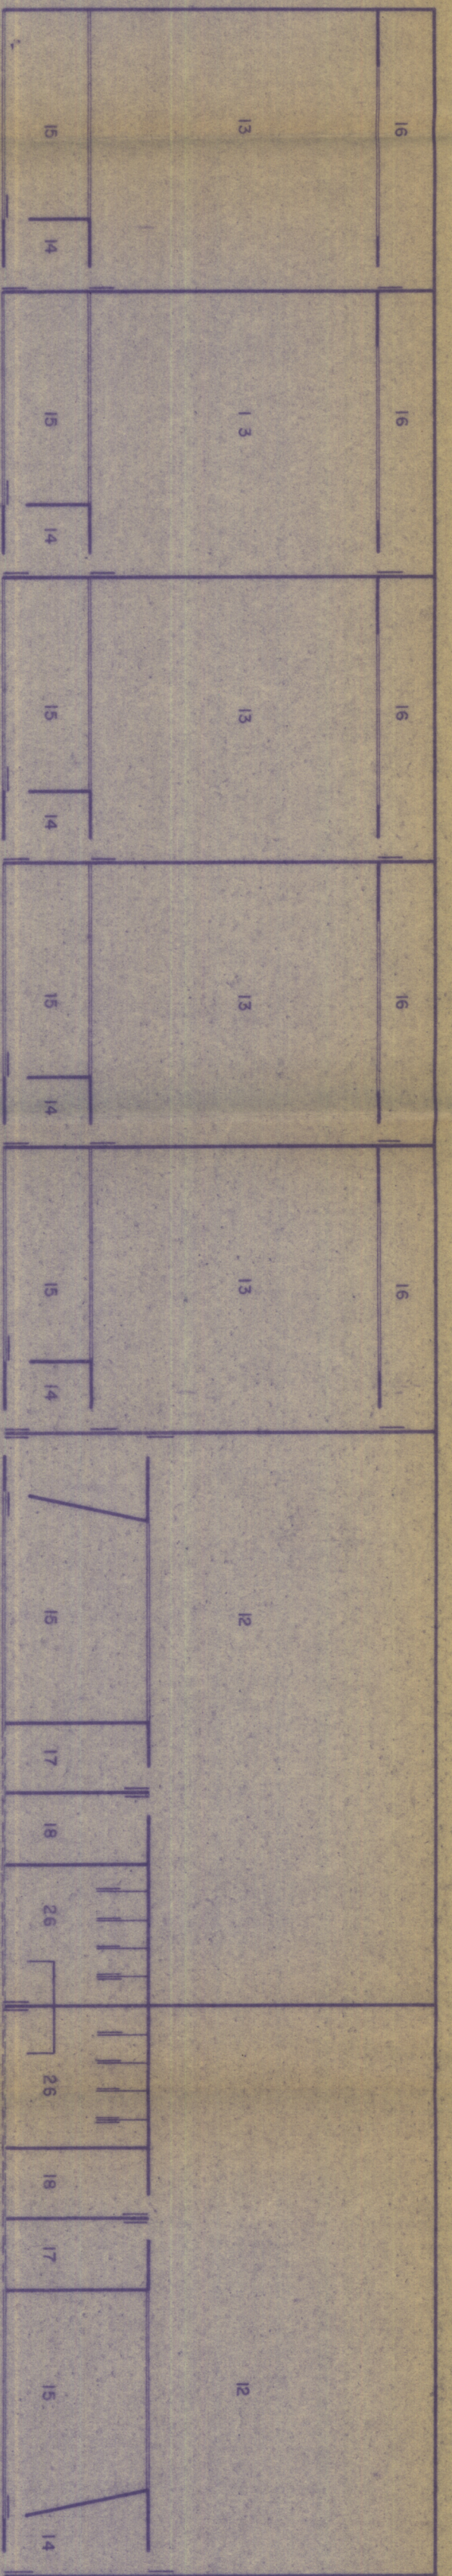

1 CTEI D'ARRE CIP

PLANTA N.º BAIXA L.º PAVILIM. Nº 105 - ESCALA 1:200

27

PLANTA BAIXA

LEGENDA

- 1- RECEÇÃO
- 2- ADMINISTRAÇÃO
- 3- TRAFEGO DE FITA
- 4- CONTROLE DE FITA
- 5- ARQUIVO DE FITA
- 6- REDACÇÃO
- 7- DIRECÇÃO DE PRODUÇÃO
- 8- MECANOGRRAFIA
- 9- MIMOGRAFIA
- 10- ENSAIO
- 11- ESTUDIO GRANDE
- 12- ESTUDIO MEDIO
- 13- ESTUDIO PEQUENO
- 14- ANTE-SALA
- 15- SALA DE CONTROL
- 16- CONTRA REGRA
- 17- DEPOSITO DE INSTRUMENTOS
- 18- DEPOSITO DE TABULEIRAS
- 19- MANUTENÇÃO
- 20- MATRIZACÃO
- 21- MONTAGEM E EDIÇÃO
- 22- DISCOTECA E CABINES DE SOM
- 23- ARQUIVO MUSICAL
- 24- BAR
- 25- COZINHA
- 26- SANITARIOS
- 27- TRANSMISSÃO E CAIXA DASUA
- 28- CIRCULAÇÃO
- 29- ESTACIONAMENTO
- 30- THEATRO (FUTURA EXPANSÃO)