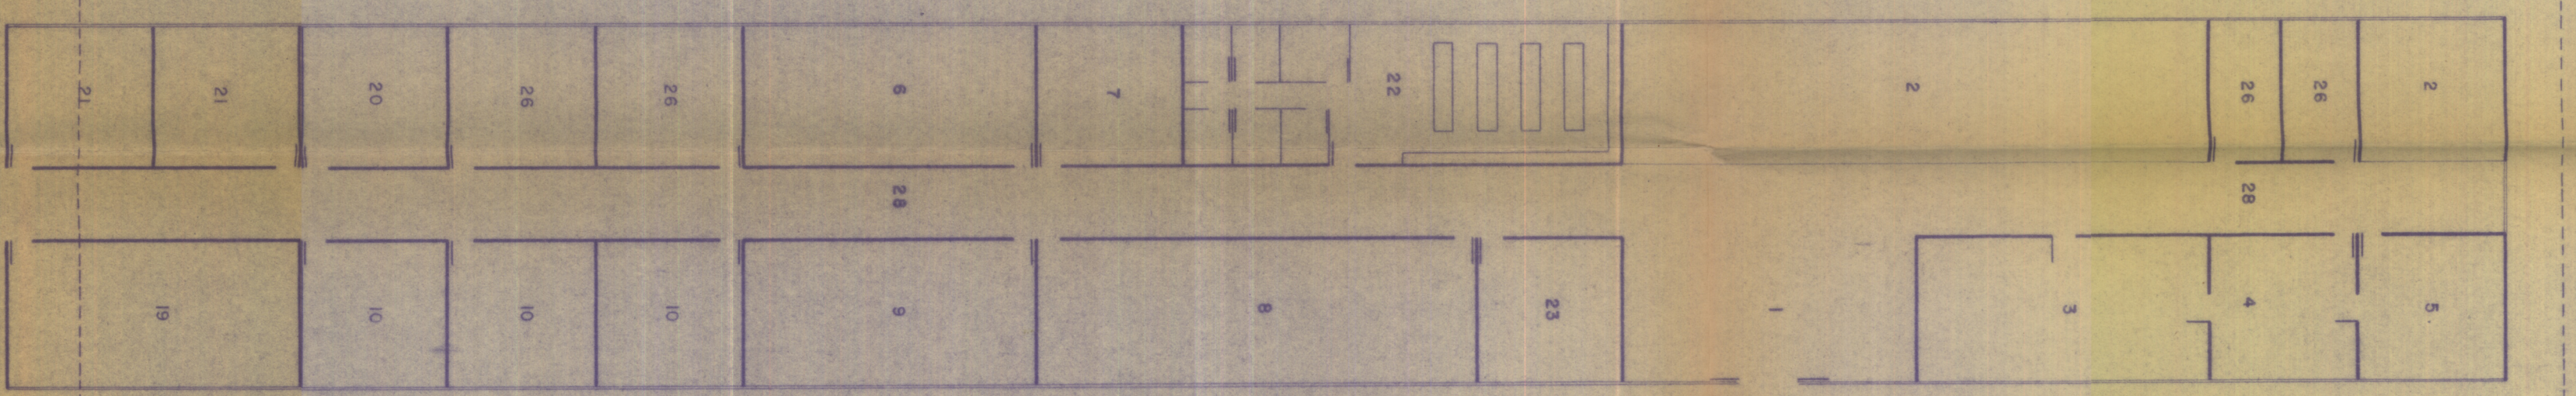

1 CTEI D'ARRE CIP

PLANTA N.º BAIXA L.º PAVILIM. Nº 105 - ESCALA 1:200

27

PLANTA BAIXA

LEGENDA

- 1- RECEÇÃO
- 2- ADMINISTRAÇÃO
- 3- TRAFEGO DE FITA
- 4- CONTROLE DE FITA
- 5- ARQUIVO DE FITA
- 6- REDACÇÃO
- 7- DIRECÇÃO DE PRODUÇÃO
- 8- MECANOGRRAFIA
- 9- MIMOGRAFIA
- 10- ENSAIO
- 11- ESTUDIO GRANDE
- 12- ESTUDIO MEDIO
- 13- ESTUDIO PEQUENO
- 14- ANTE-SALA
- 15- SALA DE CONTROL
- 16- CONTRA REGRA
- 17- DEPOSITO DE INSTRUMENTOS
- 18- DEPOSITO DE TABULEIRAS
- 19- MANUTENÇÃO
- 20- MATRIZACÃO
- 21- MONTAGEM E EDIÇÃO
- 22- DISCOTECA E CABINES DE SOM
- 23- ARQUIVO MUSICAL
- 24- BAR
- 25- COZINHA
- 26- SANITARIOS
- 27- TRANSMISSÃO E CAIXA DASUA
- 28- CIRCULAÇÃO
- 29- ESTACIONAMENTO
- 30- THEATRO (FUTURA EXPANSÃO)