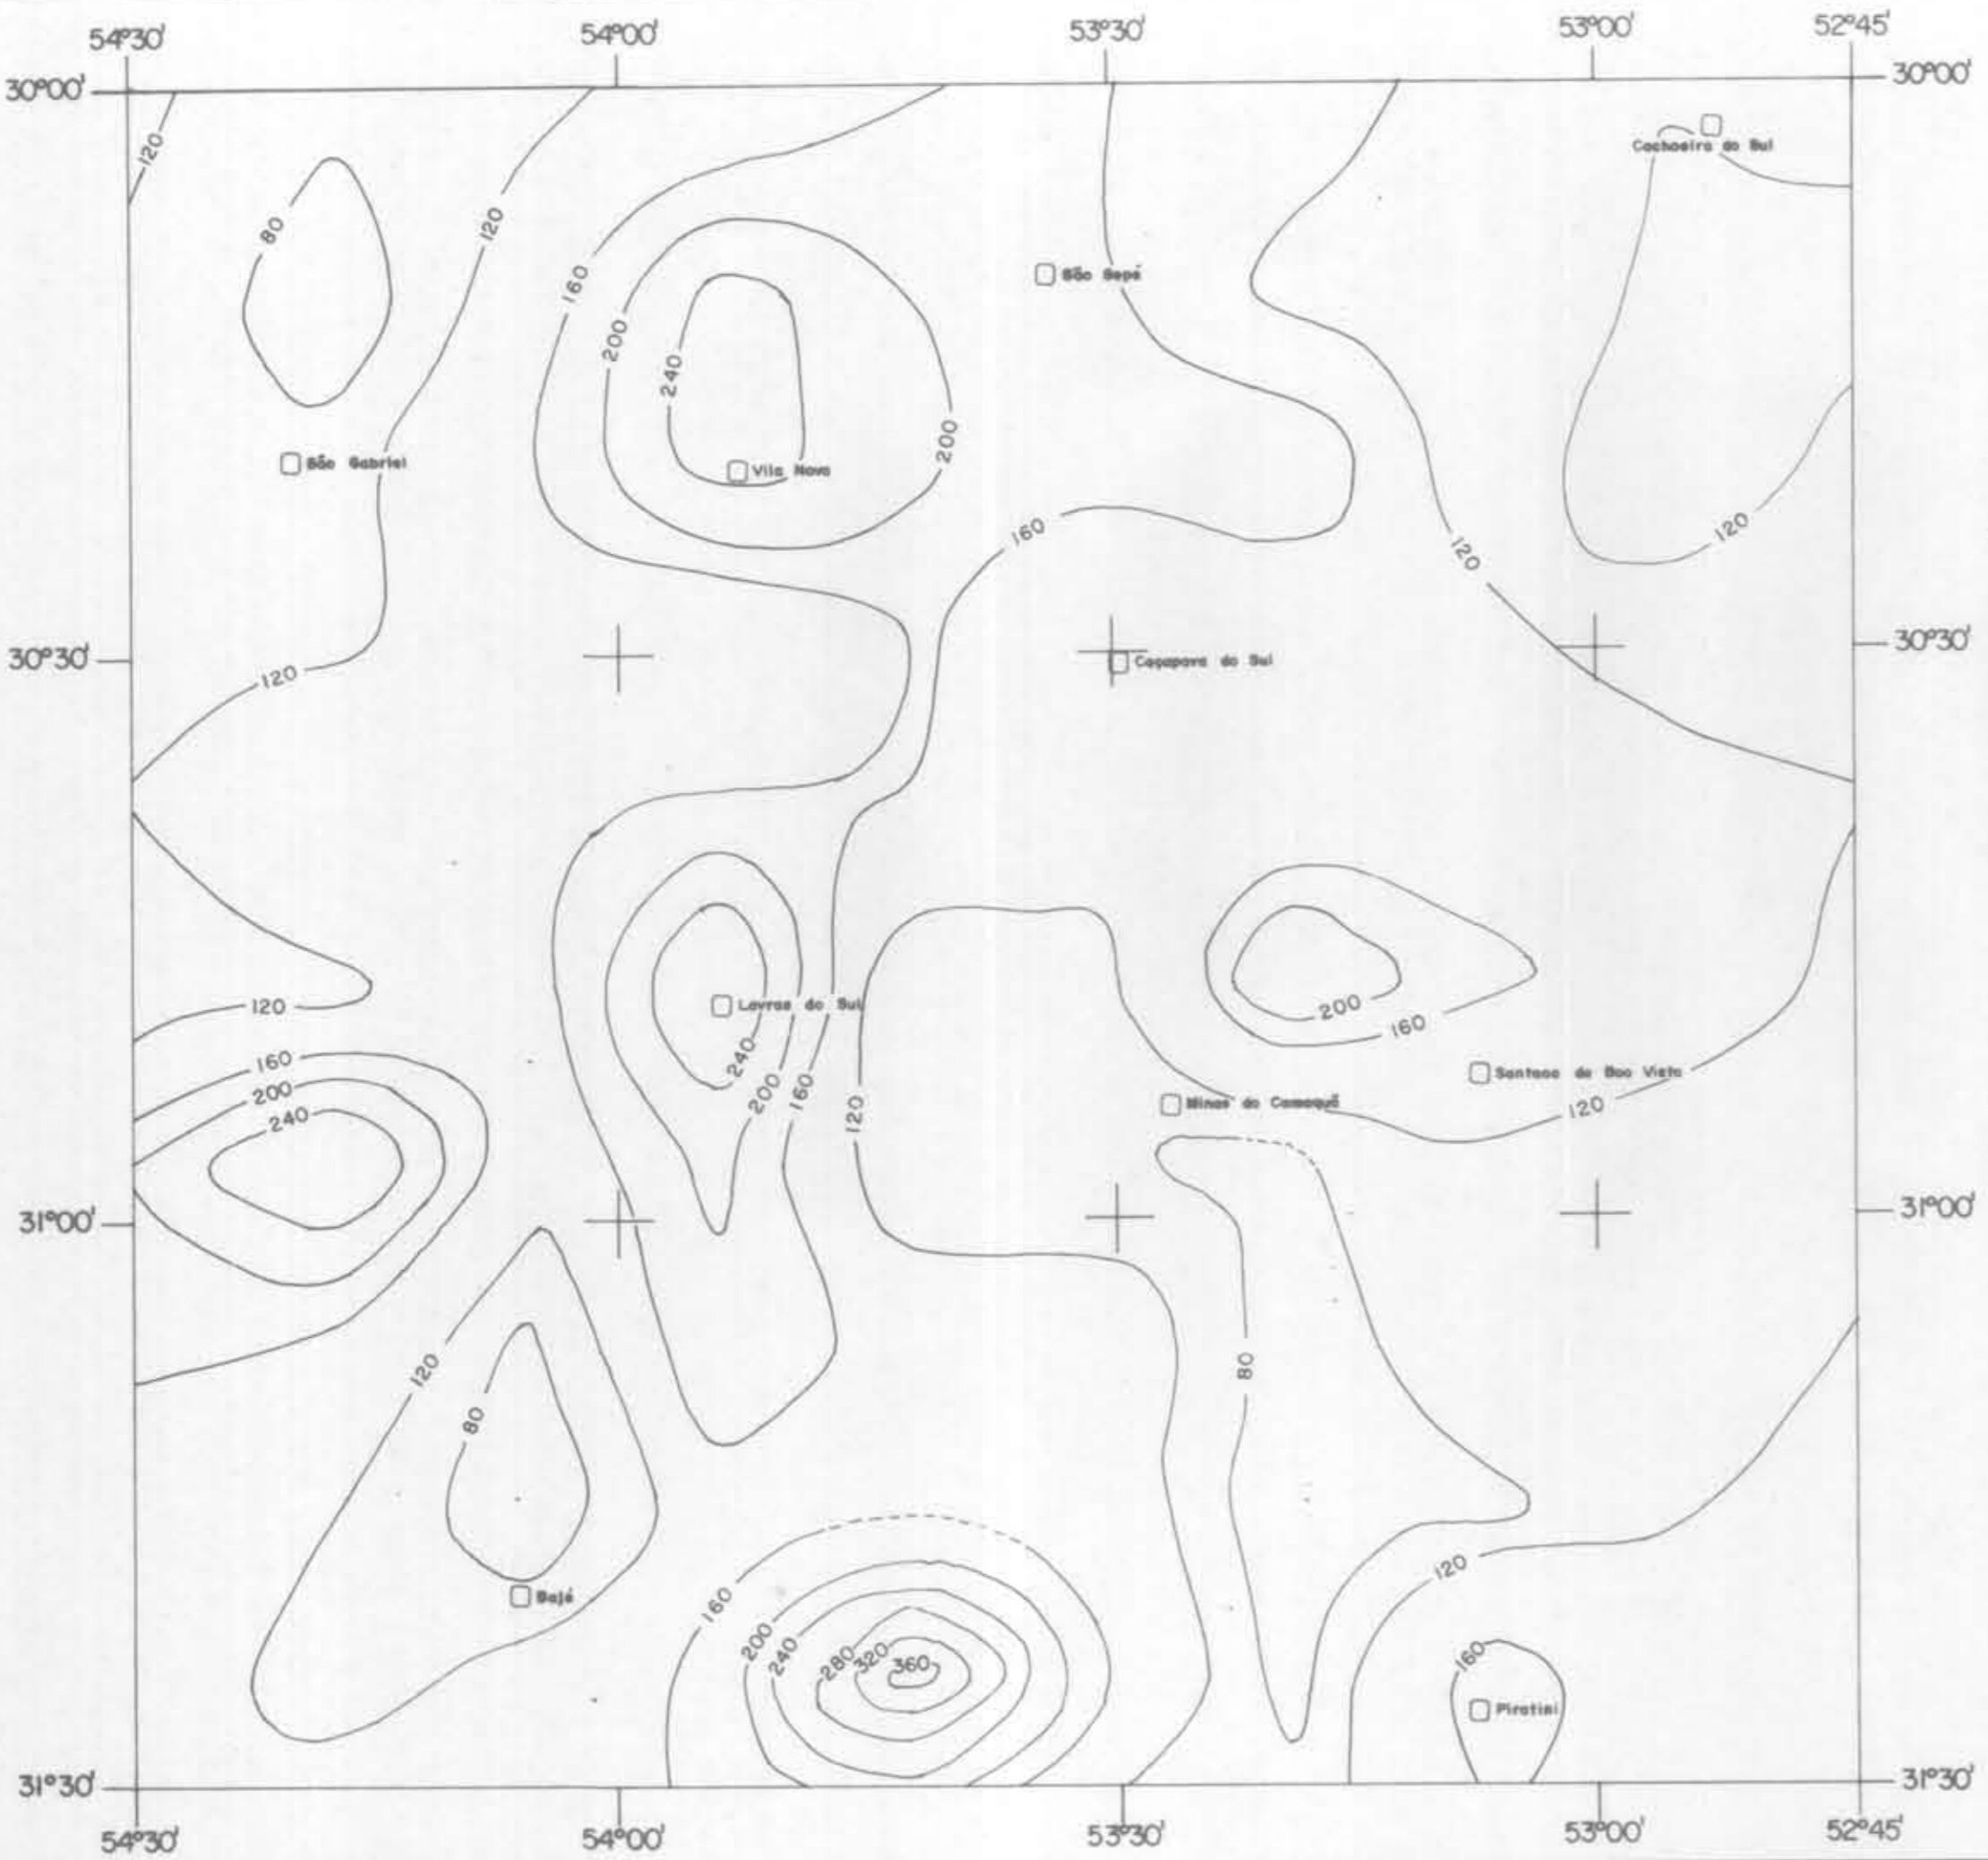

VOLTAR

LEGENDA

-  Isovalor de densidade de fraturamento (m/km²)
-  Localidades

LOCALIZAÇÃO DO MAPA NO ESTADO DO RIO GRANDE DO SUL

PROJETO COBRE NO RIO GRANDE DO SUL

ESCALA 1:670.000

1981

MAPA DA DENSIDADE DE FRATURAMENTO (LINEAMENTOS)