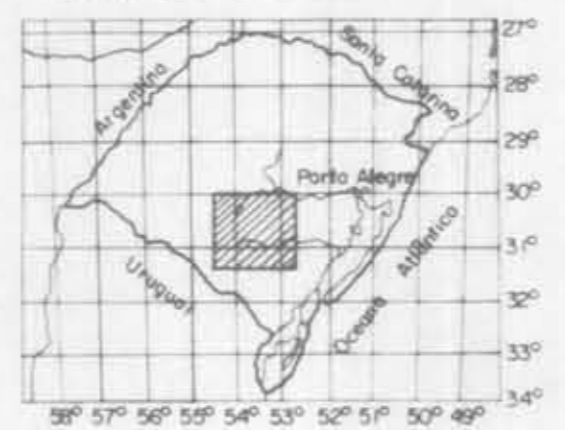

VOLTAR

LEGENDA

-  Isovalor de densidade de fraturamento (m/km²)
-  Localidades

LOCALIZAÇÃO DO MAPA NO ESTADO DO RIO GRANDE DO SUL

PROJETO COBRE NO RIO GRANDE DO SUL

ESCALA 1:670.000

1981

MAPA DA DENSIDADE DE FRATURAMENTO (LINEAMENTOS)