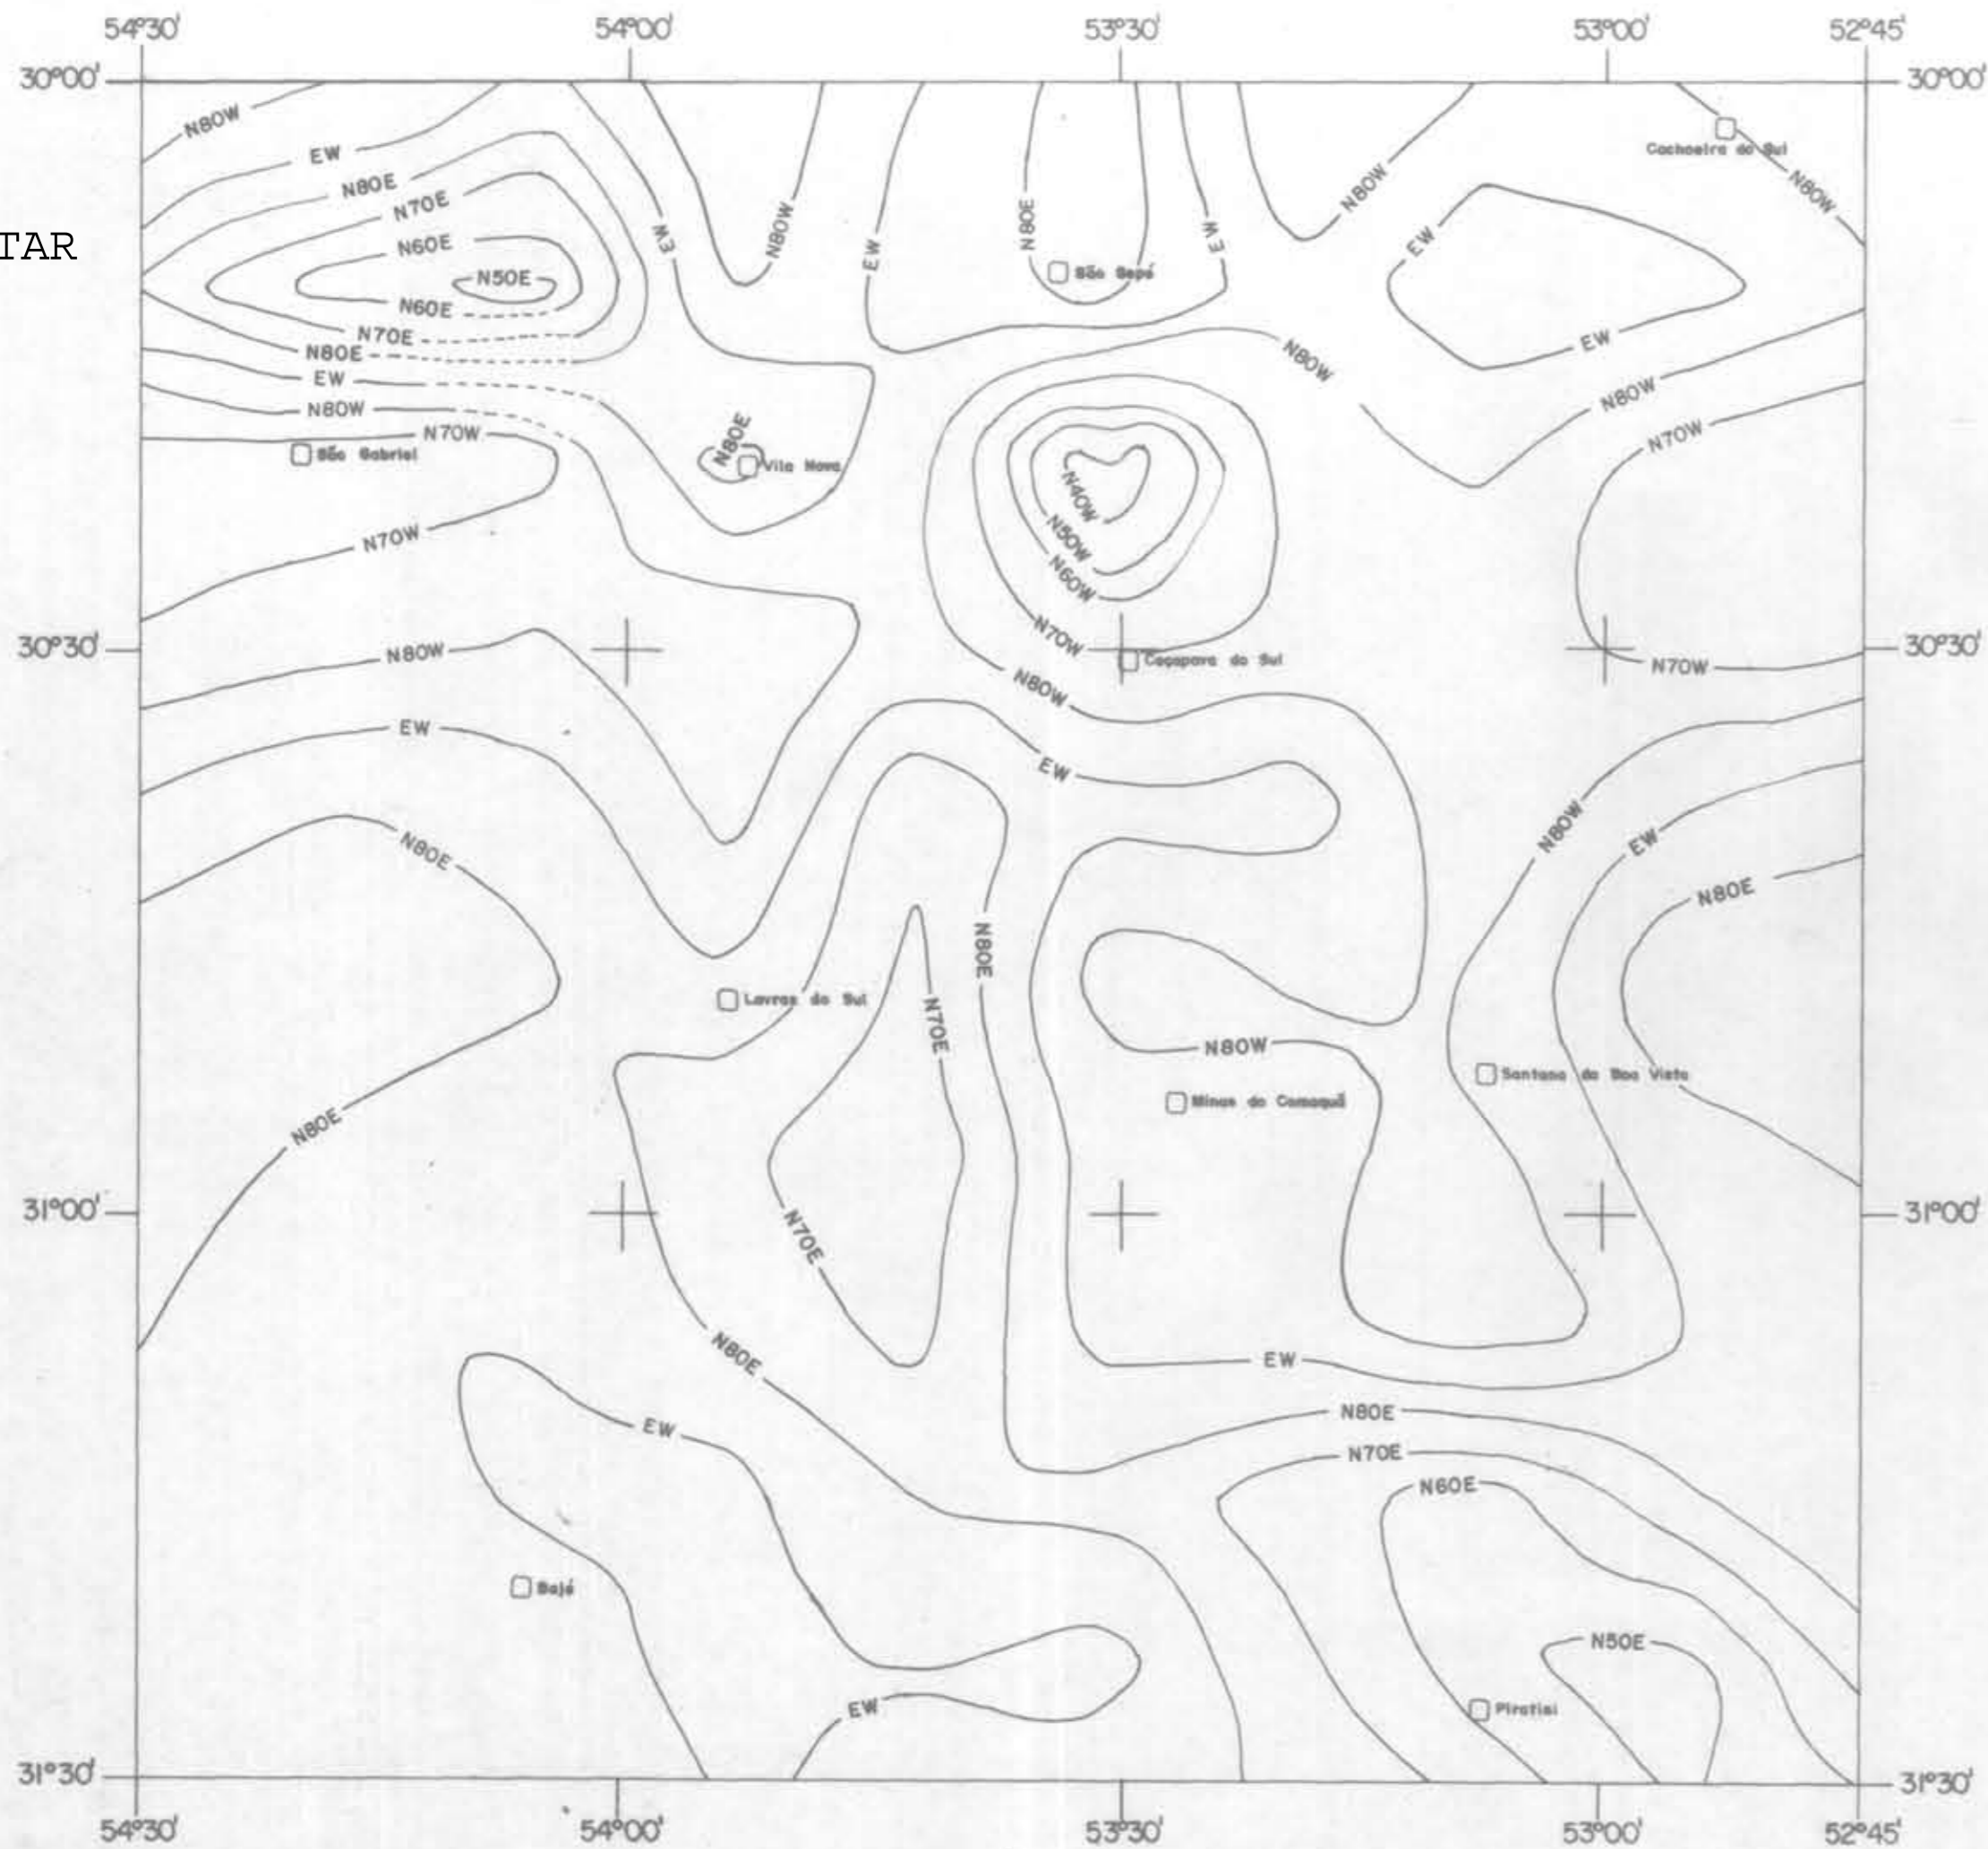

VOLTAR

LEGENDA

- Linha de isozimute da média móvel
- Localidades

LOCALIZAÇÃO DO MAPA NO ESTADO DO RIO GRANDE DO SUL

PROJETO COBRE NO RIO GRANDE DO SUL

ESCALA 1:670.000

1981

MAPA DA MÉDIA MÁVEL DO AZIMUTE PONDERADO (TOTAL)